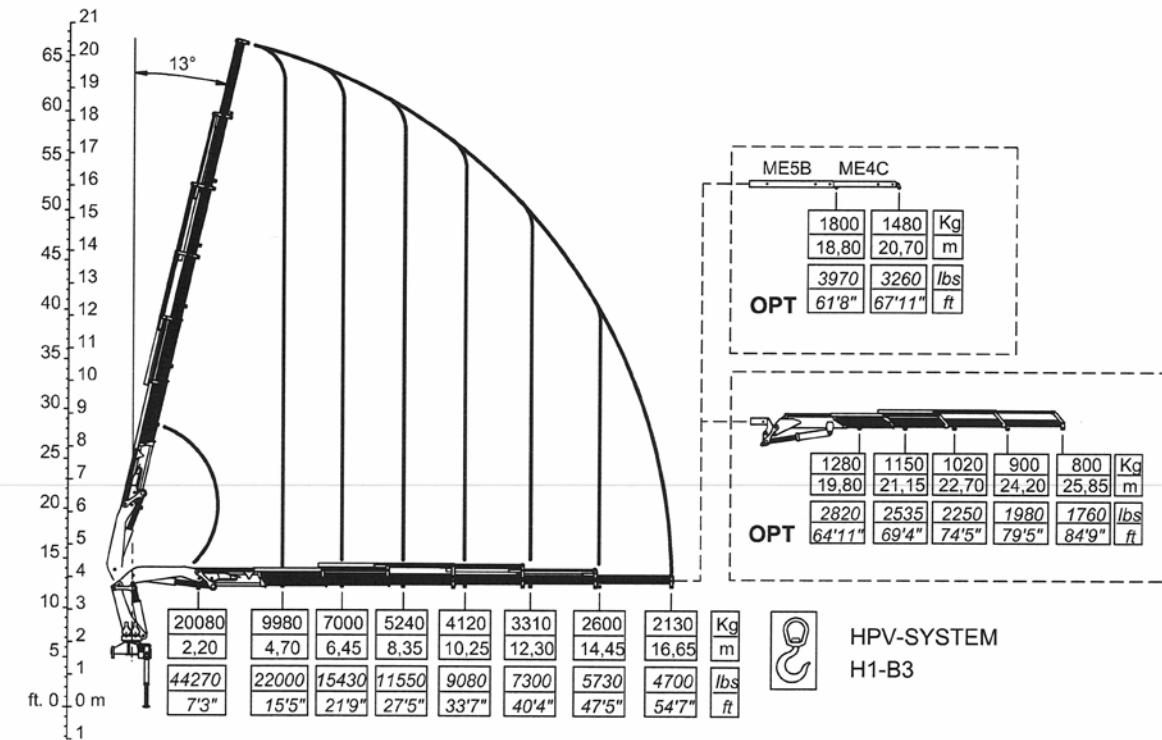

Lastwagenkran – Lastdiagramm (50 m Kran **ohne** Verlängerung)

C00450

C00449

- 4) Con prolunga articolata
 4) Mit Knickarm
 6) Con comando in alto
 6) Mit Hochsteuerungen
 7) Con comando bilaterale
 7) Mit zweiseitiger Bedienung

- 4) With articulated extension
 4) Con extensión articulada
 6) With top controls
 6) Con mando arriba
 7) With bilateral controls
 7) Con mando bilateral

- 4) Avec jib
 4) Com extensão articulada
 6) Avec siège sur colonne
 6) Com comando em cima
 7) Avec commande bilatérales
 7) Com comando bilateral